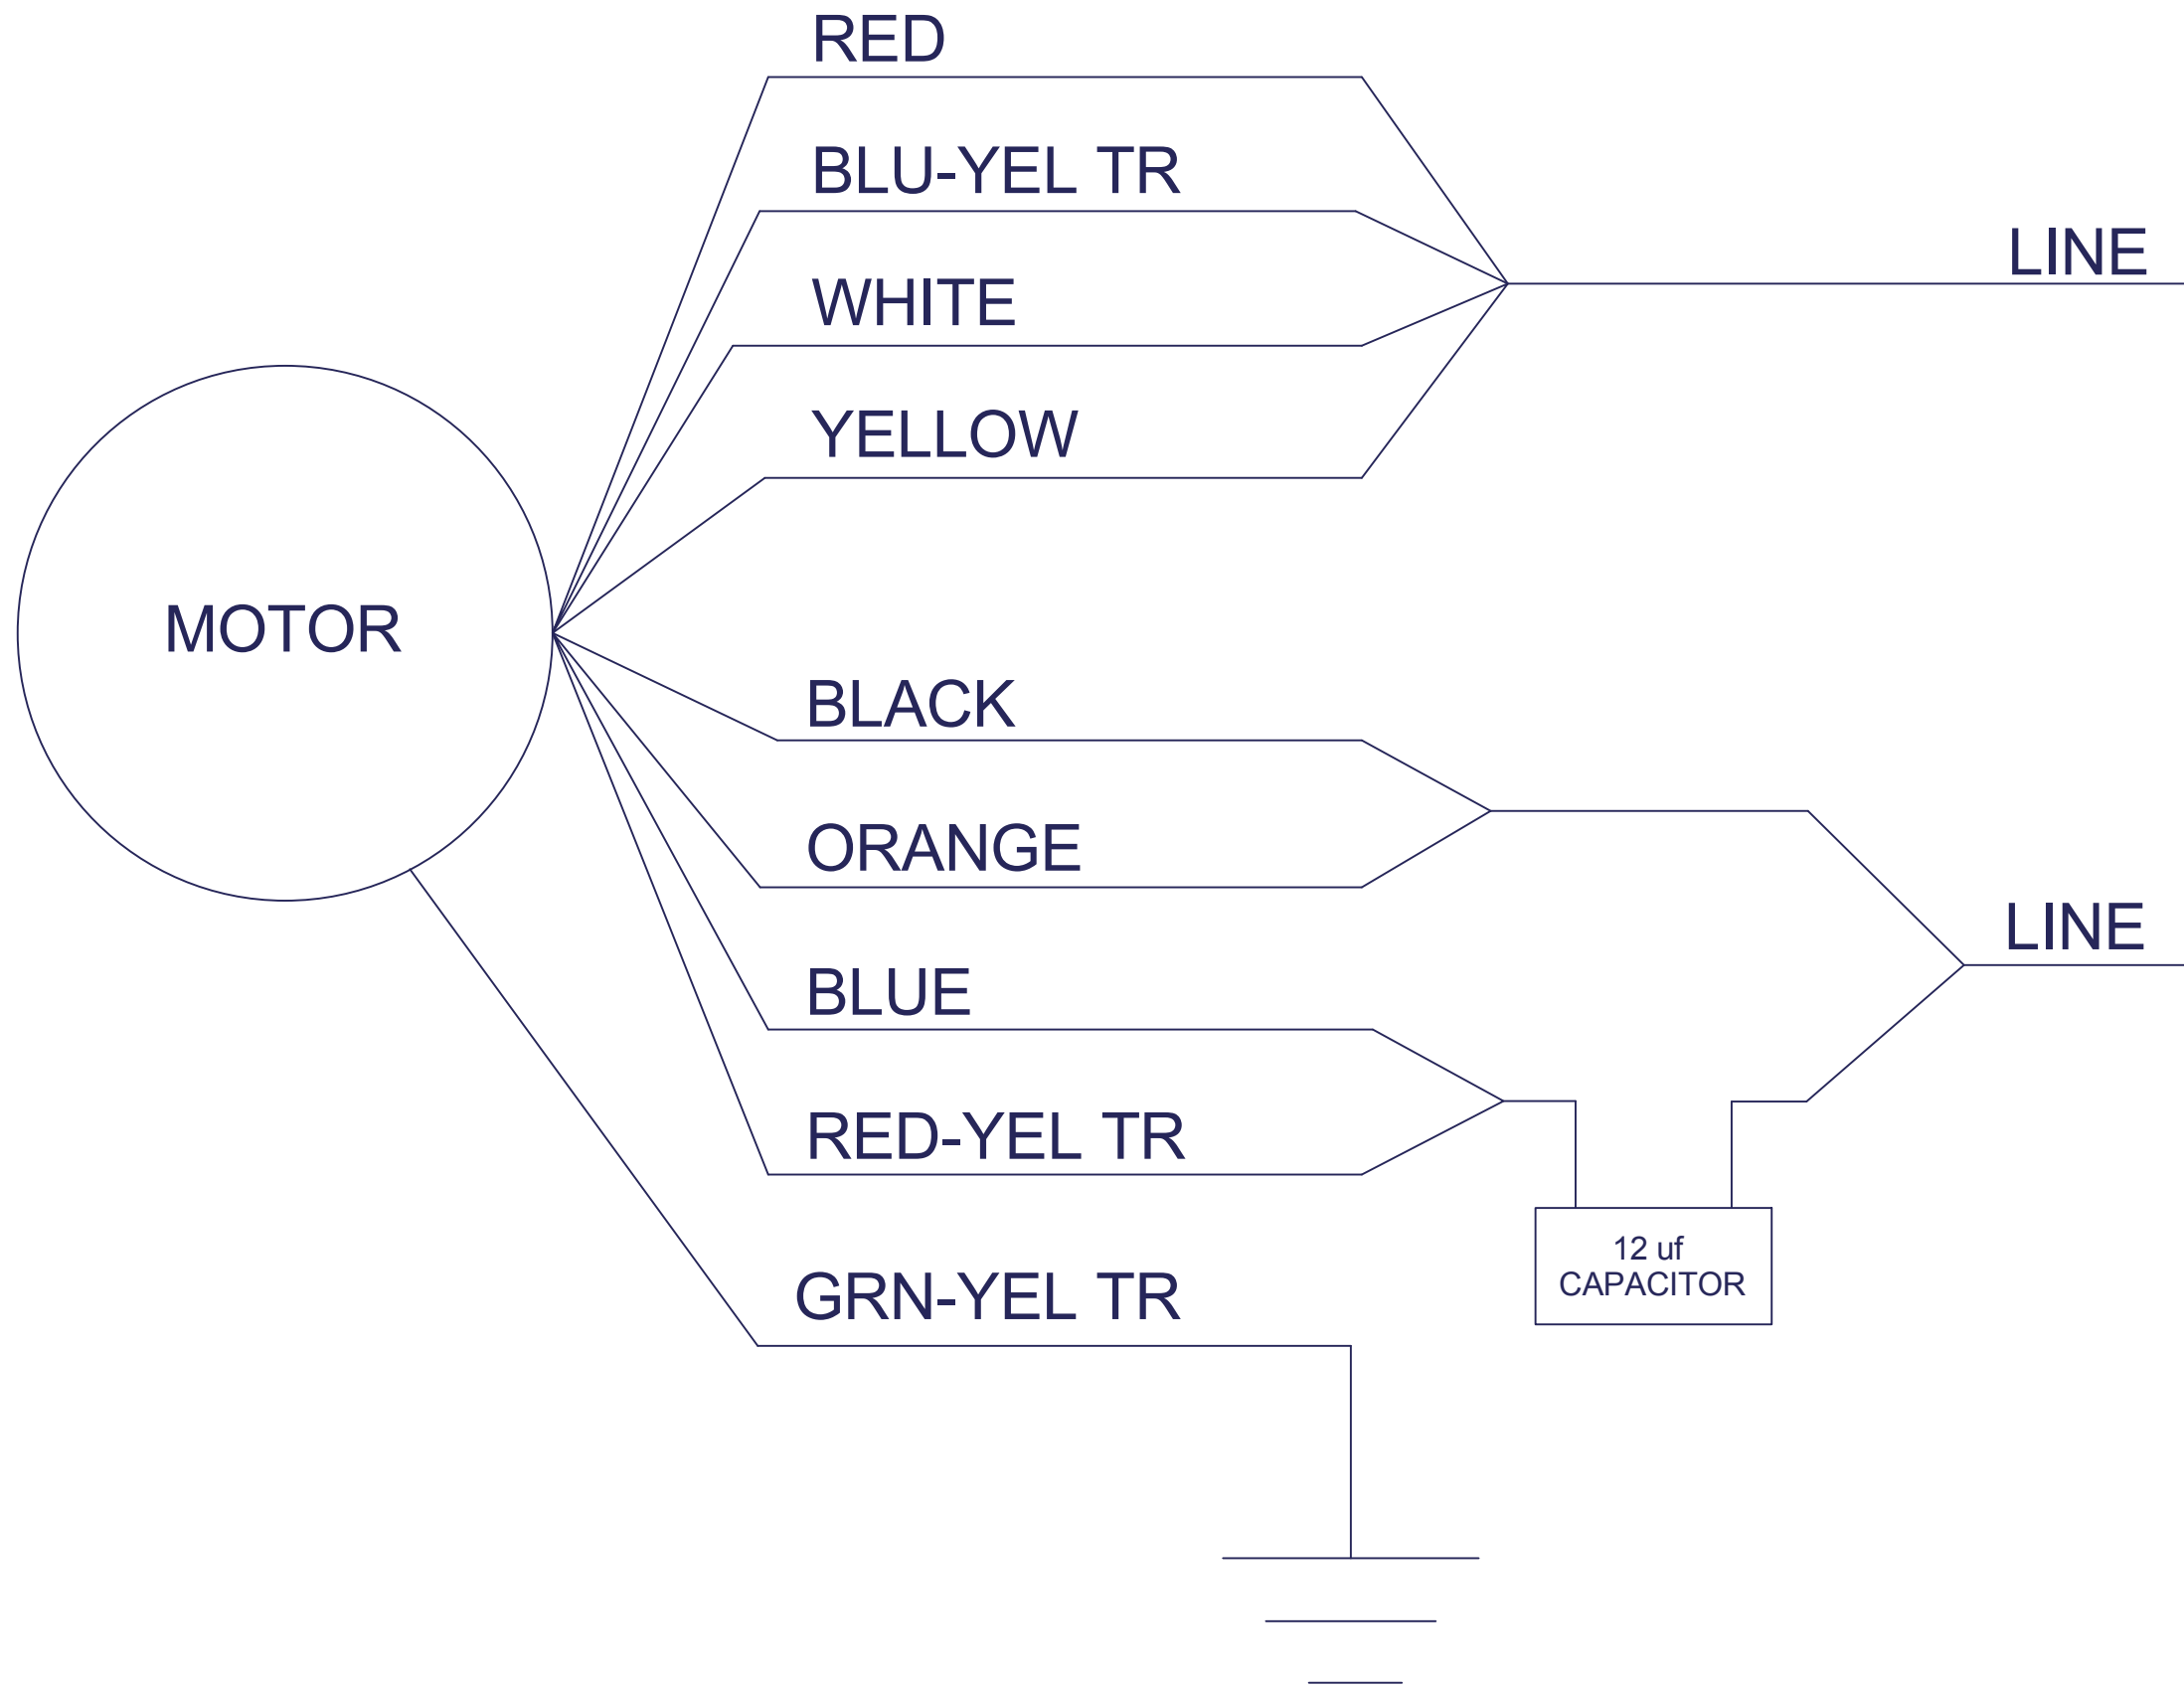

Motor Wiring Diagram

115 V

240 V

				AIR DIMENSIONS INC.	
				DEERFIELD BEACH, FL. USA 33442	
				WWW.AIRDIMENSIONS.COM	
TITLE					
Bodine Mini TENV Motor					
SIZE	PART #	DWG NO	REV		
C		A13311			
FINISH	MATERIAL		SHEET 2 OF 2		