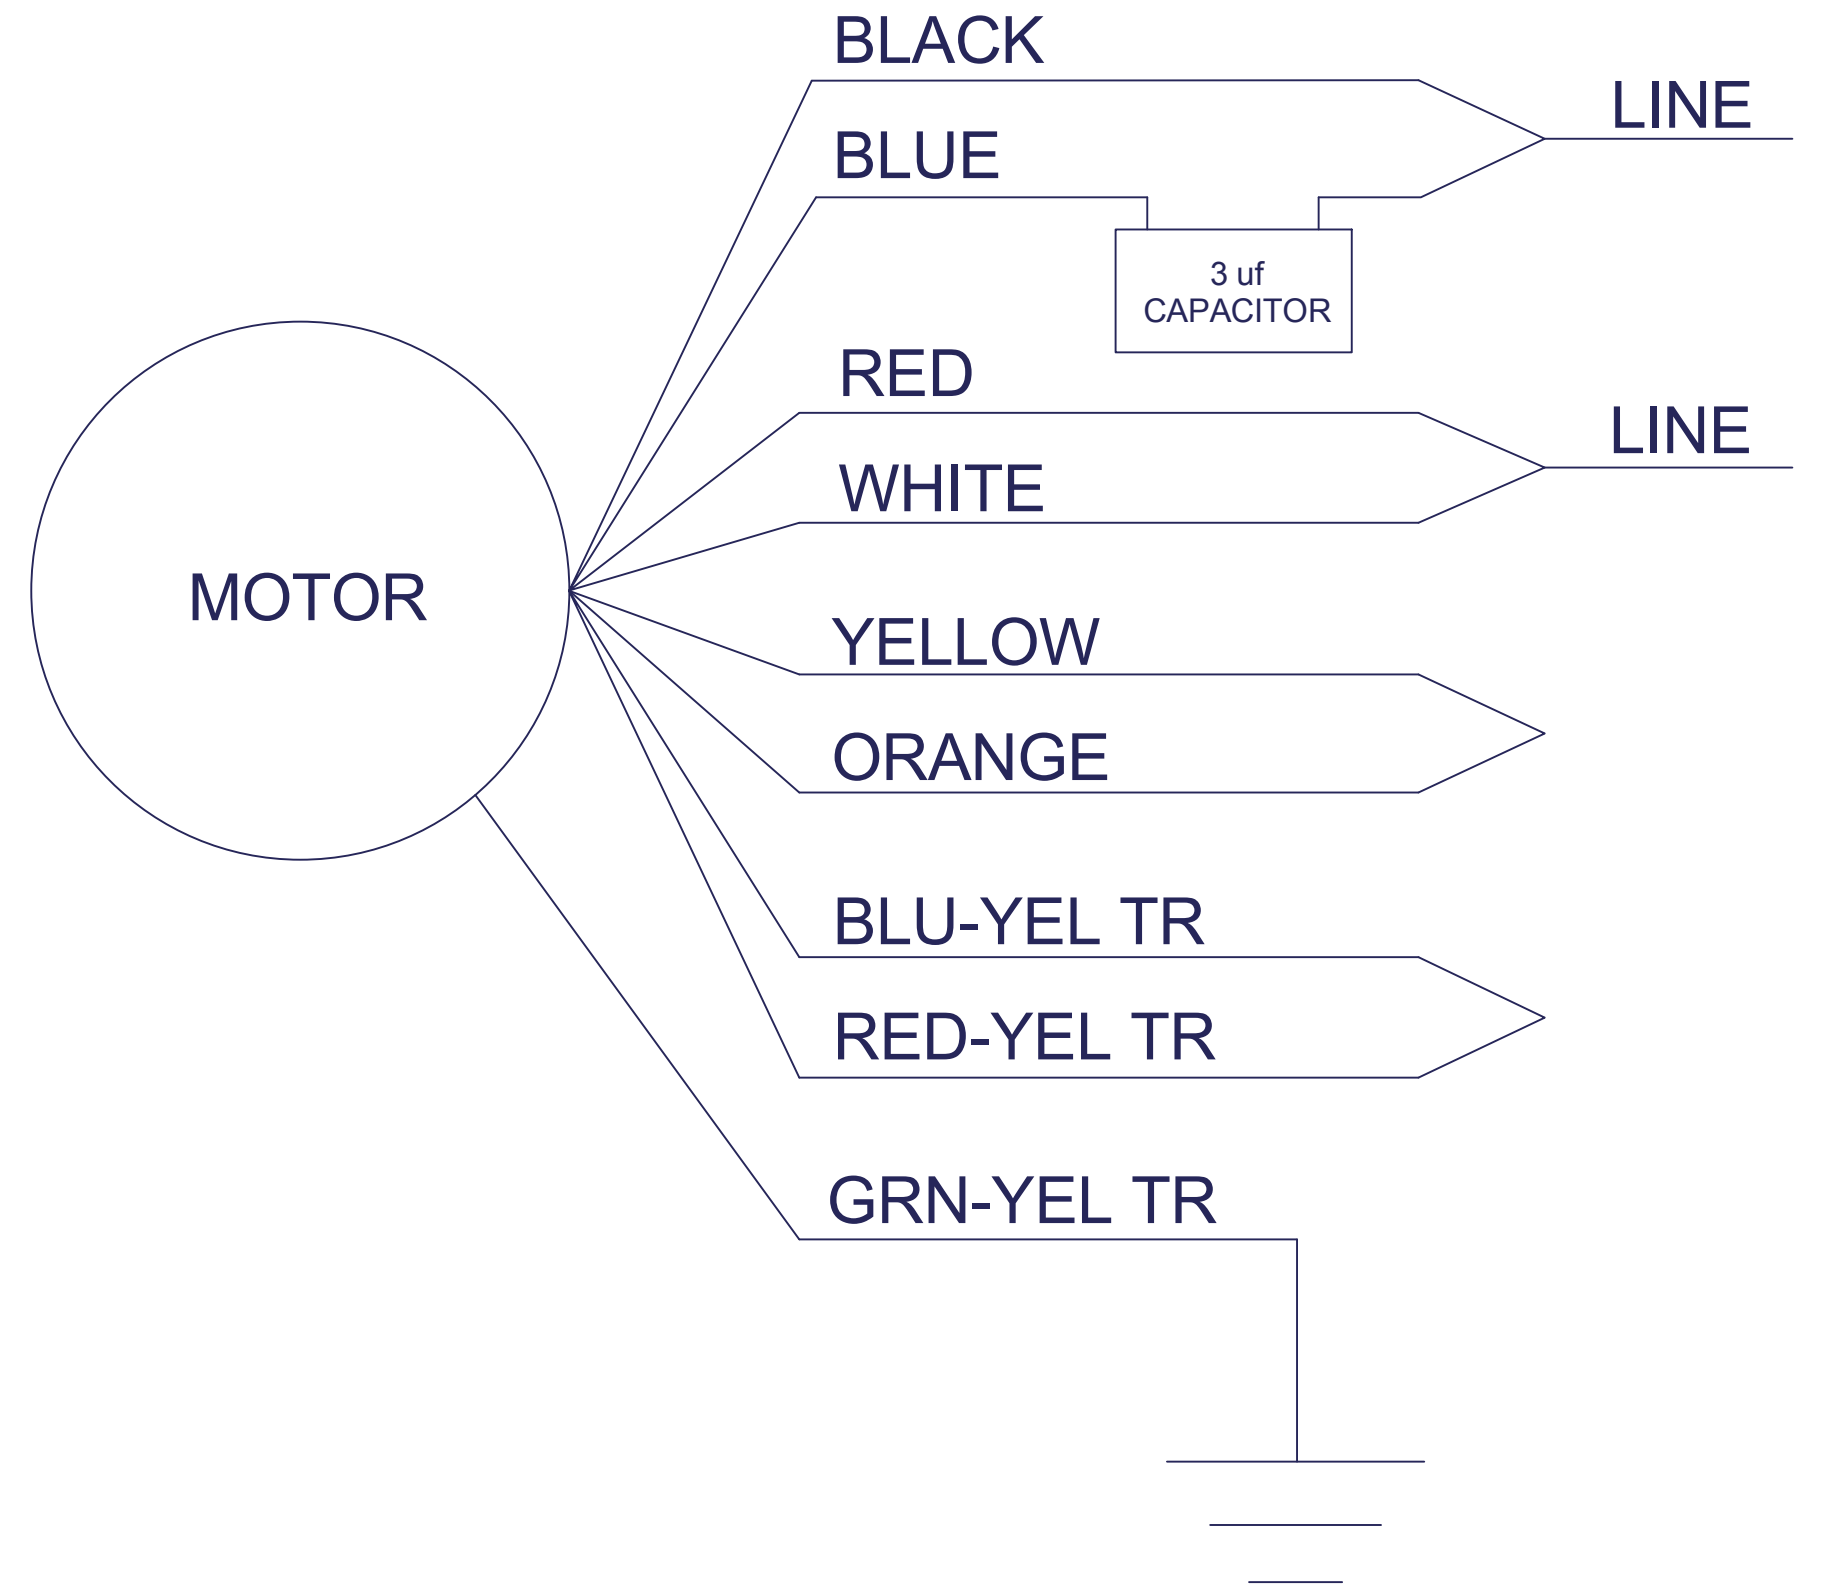

Motor Wiring Diagram

115 V

240 V

				AIR DIMENSIONS INC.	
				DEERFIELD BEACH, FL. USA 33442	
				WWW.AIRDIMENSIONS.COM	
TITLE					
Bodine Mini TENV Motor					
SIZE	PART #	DWG NO	REV		
C		A13311			
FINISH	MATERIAL		SHEET 2 OF 2		